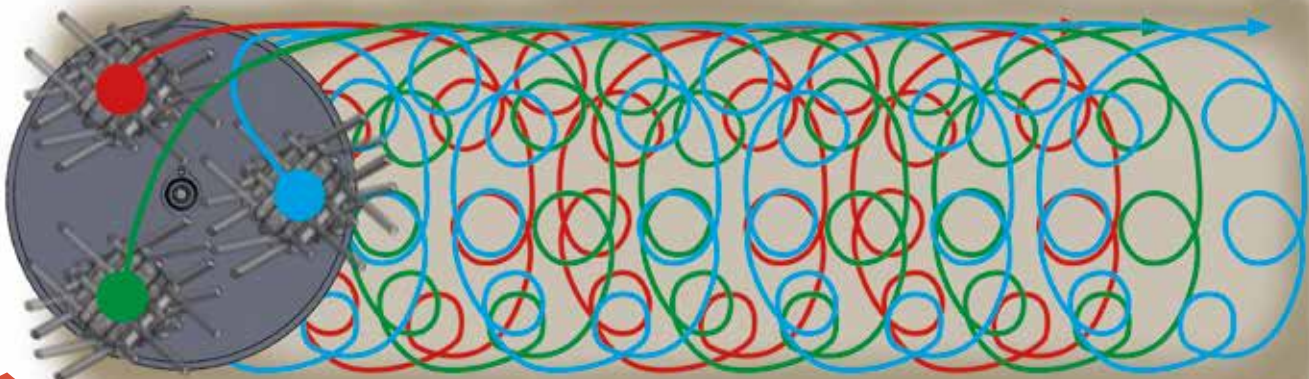

Werkzeugloses Wechseln der Drahtzöpfe durch ein einfaches Schnellwechselsystem.

Drei rotierende Bürstenträger und der dadurch entstehende gleichmäßige Bodendruck verhindern das Verkratzen des Untergrunds.

Technische Daten

WKB 660 Honda	
Bürstenantrieb	Honda GXV 160 OHV 4-Takt-Benzinmotor (Industriemotor)
Bürste	3 in sich drehende Drahtbürsten à 4 Zöpfe
Arbeitsbreite	660 mm
Drehrichtung Bürste	rechts
Flächenleistung	1.800 m ² /h (je nach Verschmutzungsgrad)
Schiebehalm	mit Radhöhenverstellung
Räder	ausgeschäumt mit Polyurethan (mit Rillenkugellager)
Gewicht	ca. 95 kg
Zubehör	Schwadformer

ECKEN UND KANTEN des einen Schwäche... aber unsere Stärke!

Fegeprinzip anderer Hersteller

SICHTBARE Kehrstreifen auf empfindlichen Pflasterungen.
Die Pflanzen werden nur abgeschert.

Fegeprinzip **Westermann** WKB 660 Honda Radialbesen

KEINE Kehrstreifen auf empfindlichen Pflasterungen.
Die Pflanzen werden von allen Seiten mehrfach angegriffen.

FAKTEN

- > 660 mm Arbeitsbreite sorgt für hohe Flächenleistung
- > Unkrautfreies Kehrergebnis auch an Wänden
- > Leichte Führung und einfache Bedienung
- > Intensives Entfernen des Wurzelwerkes
- > Gründliche Wildkrautentfernung, ohne die Pflasterung zu beschädigen