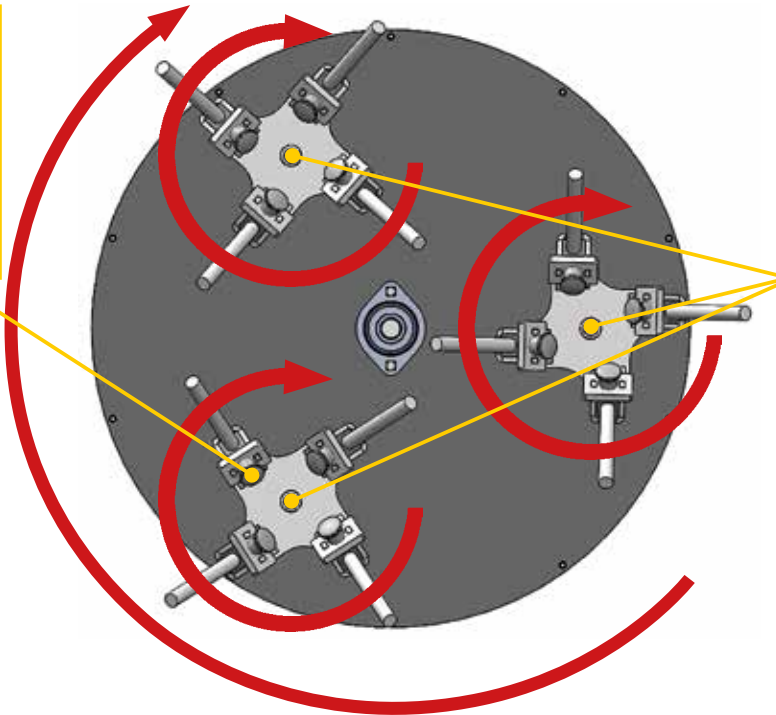

vorher

Starker Unkrautbewuchs zwischen den Fugen.

nachher

Überzeugendes Ergebnis nach nur einem Durchgang.

Mechanische Wildkrautbeseitigung als zeitsparende Alternative.

DER CLOU

Die Pflanzen werden von allen Seiten angegriffen und mit großem Wurzelanteil entfernt.

Werkzeugloses Wechseln der Drahtzöpfe durch ein einfaches Schnellwechselsystem.

Drei rotierende Bürstenträger und der dadurch entstehende gleichmäßige Bodendruck verhindern das Verkratzen des Untergrunds.

Hier geht es zum Video:

Langlebige, nachstellbare Drahtzöpfe, die simpel via Schnellwechselsystem ausgewechselt werden können.

Höhenverstellbare Radaufhängung passt sich der Borstenlänge an, sodass eine permanente, gleichmäßige Bürstenauflage gewährleistet wird.

KEINE Kehrstreifen auf empfindlichen Pflasterungen.
Die Pflanzen werden von allen Seiten mehrfach angegriffen.

FAKTEN

- > 660 mm Arbeitsbreite sorgt für hohe Flächenleistung
- > Unkrautfreies Kehrergebnis auch an Wänden
- > Leichte Führung und einfache Bedienung
- > Intensives Entfernen des Wurzelwerkes
- > Gründliche Wildkrautentfernung, ohne die Pflasterung zu beschädigen