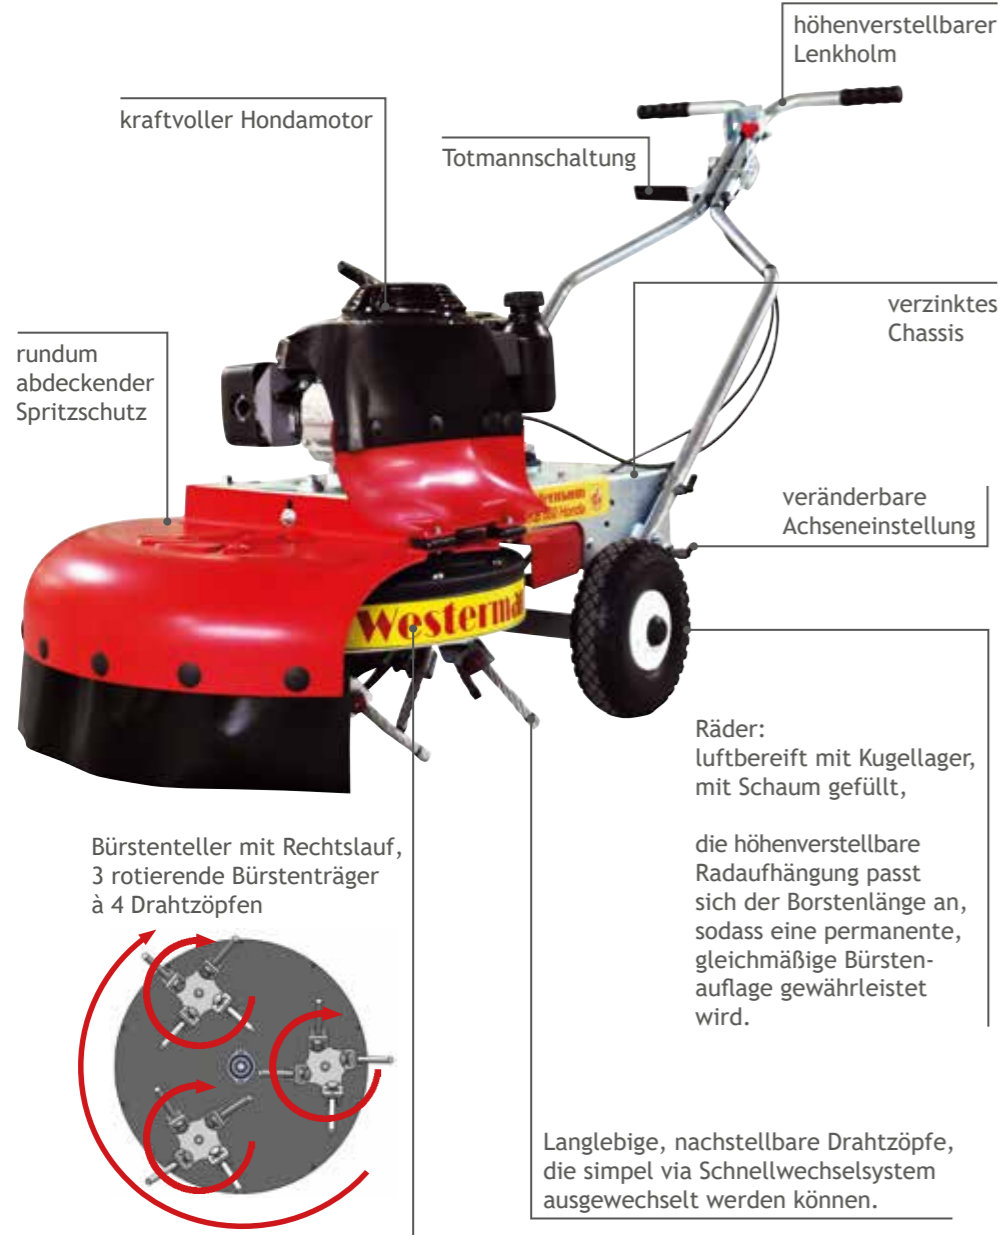

2021

Westermann

Radialbesen

★ ★ ★ ★ ★
MADE IN
GERMANY
PREMIUM QUALITY
★ ★ ★ ★ ★

Wildkrautbürste WKB 660 Honda

www.westermann-radialbesen.de

WKB 660 Honda

- > leichte Führung und einfache Bedienung
- > die Pflanzen werden von allen Seiten angegriffen und mit großem Wurzelanteil entfernt
- > bodenschonendes Arbeiten dank gleichmäßig verteiltem Bodendruck
- > überzeugendes Kehrergebnis auch an Ecken und Wänden

Fegeprinzip anderer Hersteller

SICHTBARE Kehrstreifen auf empfindlichen Pflasterungen. Die Pflanzen werden nur abgeschert.

Fegeprinzip Westermann WKB 660 Honda

KEINE Kehrstreifen auf empfindlichen Pflasterungen. Die Pflanzen werden von allen Seiten mehrfach angegriffen.

Der Unkraut-Killer.

	WKB 660 Honda
Bürstenantrieb	Honda GXV 160 OHV 4-Takt-Benzinmotor (Industriemotor)
Bürste	3 in sich drehende Drahtbürsten à 4 Zöpfe
Arbeitsbreite	660 mm
Drehrichtung Bürste	rechts
Flächenleistung	1.800 m ² /h (je nach Verschmutzungsgrad)
Schiebehalm	mit Radhöhenverstellung
Räder	ausgeschäumt mit Polyurethan (mit Rillenkugellager)
Gewicht	ca. 95 kg